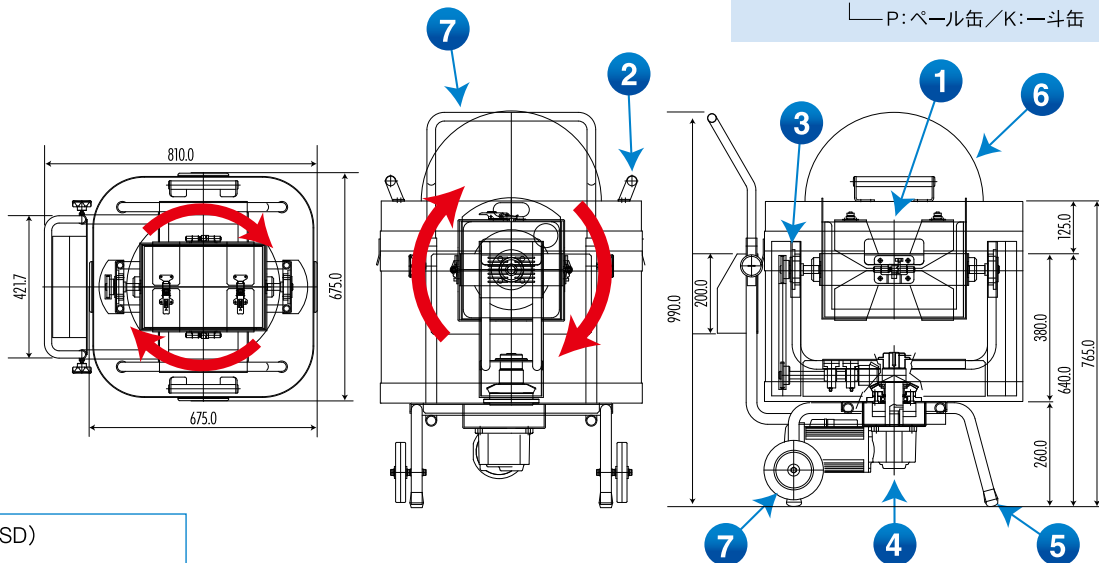

## ■外形寸法図 Outer Dimensions

- 1 缶ホルダー(一斗缶用)  
Can holder
- 2 安全カバー脱着取っ手  
Safety cover detaching knob
- 3 回転アーム  
Rotation arm
- 4 駆動用ギアモータ  
Gear motor for drive 200W-1/30
- 5 ゴム脚  
Rubber leg
- 6 アクリルドーム(無色透明)  
Acrylic dome
- 7 移動用ハンドル/タイヤ  
Movable handle/Tire