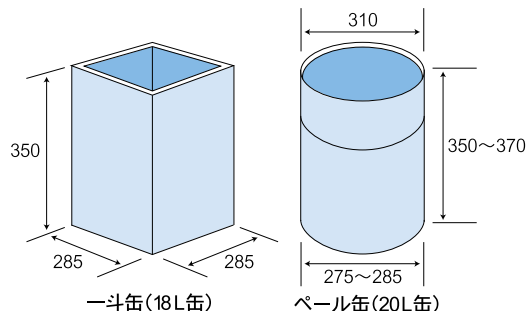

■対応可能缶/指定材質: スチール、ブリキ

単位:mm

注意事項

※防爆、防水仕様ではございません。ご要望の際は別途お問い合わせをお願いします。
※機種のスぺック、外観等は予告無く変更することがあります。

Cautions

・They are not explosion prevention and waterproofing specification. Please ask in the case of demand.
・Please note that the specifications may be changed without notice.