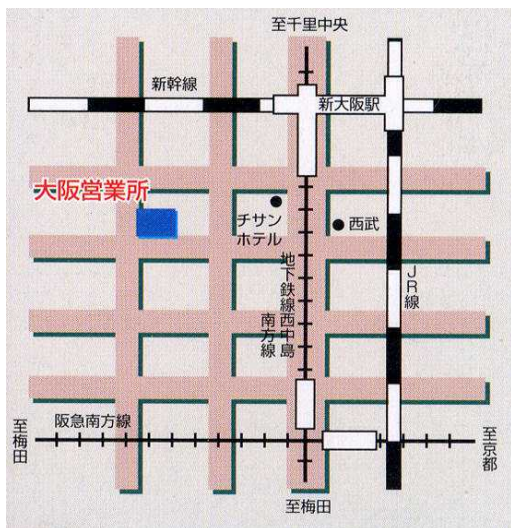

会社説明 面接試験開催

営業部員・生産技術部員:募集

日程：6月23日（Wed）～25日（Fri）

時間：9：00～17：00

場所：大阪営業所 先ずは新大阪へ見学随時歓迎です。

ユーターン！名古屋（愛知県）出身の学生さんへ！

創業40年国内業界トップの精密機器メーカーです。

参加希望の学生さんは電話又は mail にて知らせて下さい。

<http://www.osey.co.jp> ご覧ください！！

{説明会会場} 大阪営業所

大阪市 淀川区西中島 6-7-11

小谷第1ビル 8F

日本ソセイ工業株式会社

Tel : 06-6303-7141 担当 平尾

Mail address : s_osaka@osey.co.jp

御堂筋線、西中島南方・阪急京都線、南方

又は JR 新大阪駅より徒歩5～8分