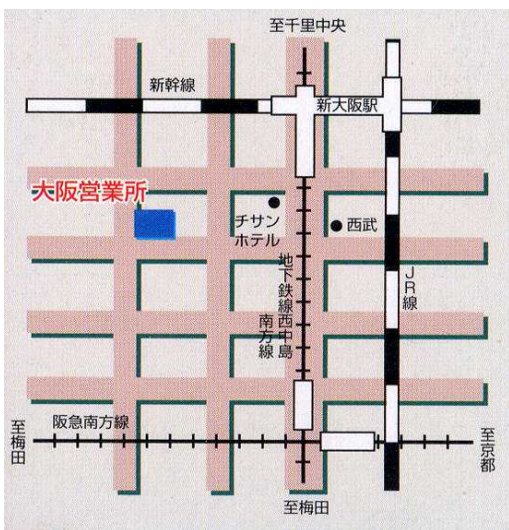

会社説明 面接試験開催

営業部員・生産技術部員:募集

日程：6月21日 (Tue) ～23日 (Thu)

時間：9：00～17：00

場所：大阪営業所 (下記案内図参照)

オリジナル テクノロジーの蓄積で収益を拡充！

創業41年国内業界トップの精密機器メーカーです。

参加希望の学生さんは電話又は mail にて知らせて下さい。

「面接・適正試験後に本社工場の見学・最終面接など予定」

<http://www.osey.co.jp> ご覧ください！！

{説明会会場} 大阪営業所

日本ソセー工業株式会社

大阪市淀川区西中島 6-7-11

小谷第1ビル 8F

Tel : 06-6303-7141 担当 平尾

Mail address : info@osey.co.jp

御堂筋線、西中島南方・阪急京都線、南方

又は JR 新大阪駅より徒歩5～8分