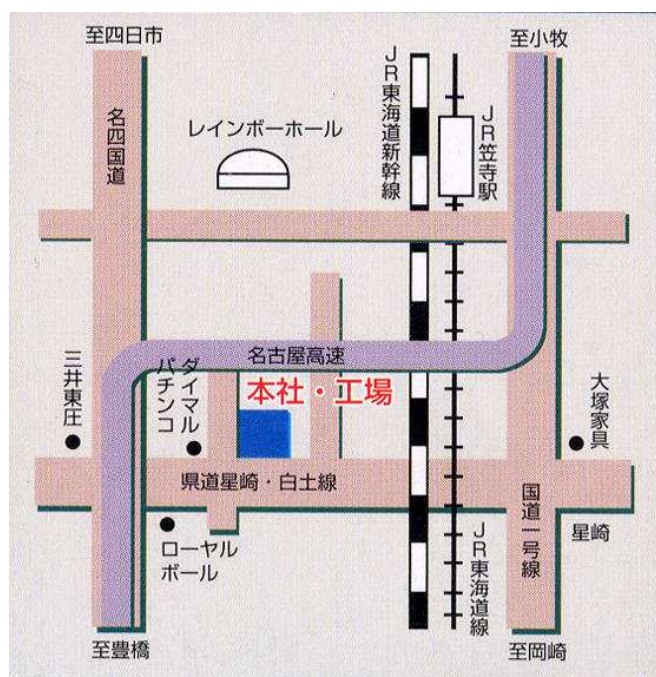

企業説明・面接試験開催

「本社全館・工場見学含みます」

《 募 集 》

営業技術・機械技術・電気技術

日程：6月21日 (Tue)～23日 (Thu)

時間：AM9：00～PM5：30

場所：日本ソセイ工業(株) 本社工場 社内見学随時歓迎!

オリジナル・テクノロジーの蓄積で収益を拡充!

at a PROFIT all the way!

創業41年国内業界トップの精密機器メーカーです。

『随時に説明会(工場見学)・面接を対応しています。』

参加希望の学生さんは電話又は mail にてお知らせください。

<http://www.osey.co.jp> ご覧ください!!!

日本ソセイ工業株式会社

本社工場

〒457-0068

愛知県名古屋市南区南野 1-99

Tel : 052-612-7321

市バス 星崎徒歩 2分

名鉄本線 本星崎駅徒歩 7分

JR 東海道線 笠寺駅徒歩 15分

担当：総務 坂本

mail : info@osey.co.jp