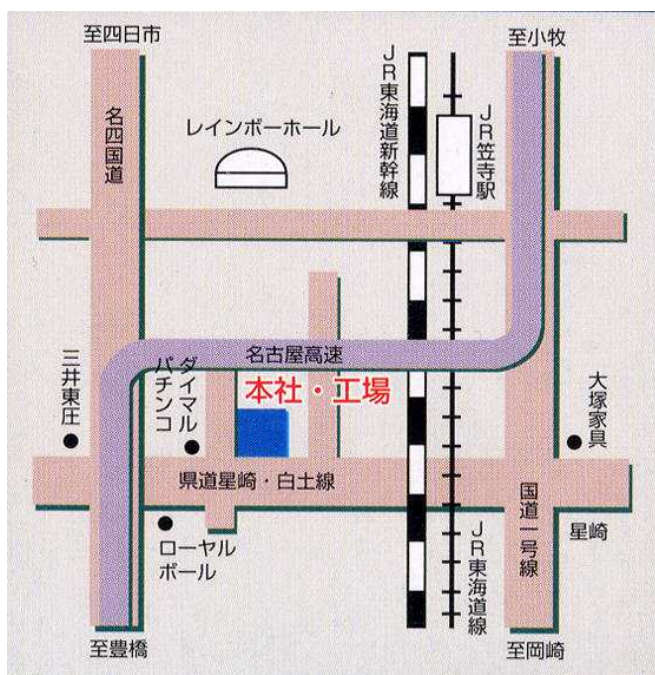

企業説明・面接試験開催

営業部員・生産技術部員：募集

日程：6月23日 (Wed)～25日 (Fri)

時間：AM10:00～PM5:00

場所：日本ソセイ工業(株) 本社工場 社内見学随時歓迎!

100年に1度の経済不況も独自技術の蓄積で収益を維持。

at a PROFIT all the way!

創業40年国内業界トップの精密機器メーカーです。

{6月随時に説明会・面接を対応しています。}

参加希望の学生さんは電話又はmailにてお知らせください。

<http://www.osey.co.jp> ご覧ください!!!

日本ソセイ工業株式会社

本社工場：本社営業部

名古屋市南区南野 1-99

Tel 052-612-7321

市バス 星崎徒歩2分

名鉄本線 本星崎駅徒歩7分

JR 東海道線 笠寺駅徒歩15分

担当 総務 坂本

mail : sakamoto@osey.co.jp