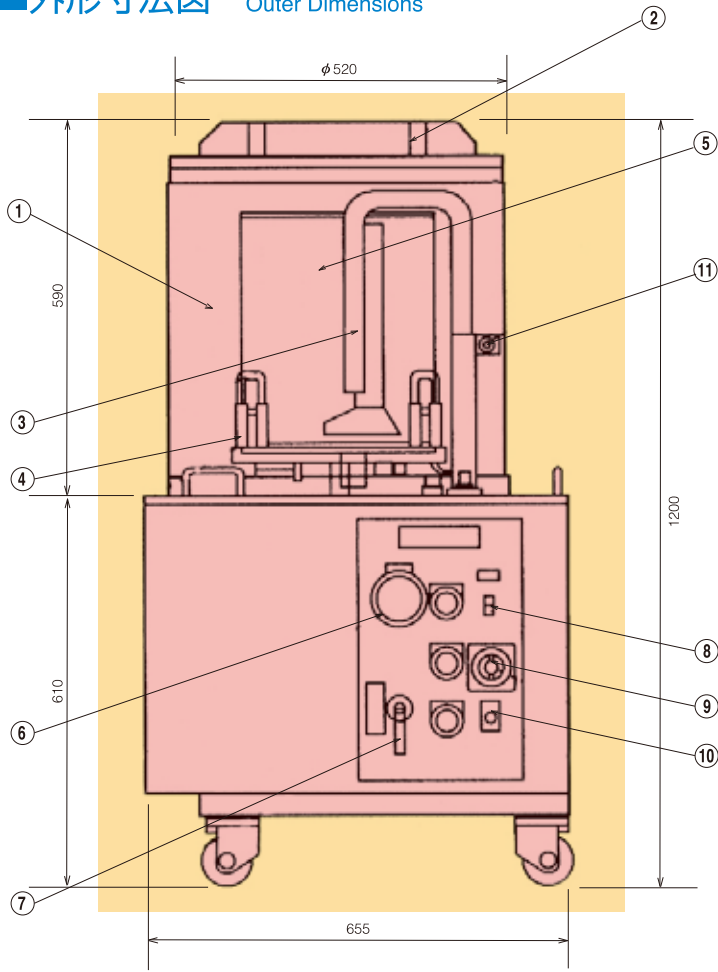

日本ソセイ工業株式会社

NAGOYA TOKYO OSAKA

Vacuum Hard Mixer

■外形寸法図 Outer Dimensions

■仕様 Specification

容器取付範囲 Attachable Container Range	外径260φ~330φ、高さ370mm
容器回転数 Container R.P.M.	15~60rpm、可変速
タイマー Mixing Timer	0~15分
モーター Driving Motor	三相200V 200W インバーター制御
真空ポンプ Vacuum Pump	100V 400W 160L/Min
真空計 Vacuum Gauge	ブルドン管式 -0.1Mpa
電源 Power	単相100V
電気容量 Power Capacity	15A以上
重量 Weight	98kg(本体80kg+真空ベルジャー18kg)

From 200cc to 3000cc or 1/2 pint to 1 gallon containers are attachable.

真空ハードミキサー UVR-10L型 自動反転

伸縮自在のタンクホルダーにより、4L~10Lまでの容器が取付け可能。

The container from 4 to 10L can be installed with a free tank holder for expansion and contraction.