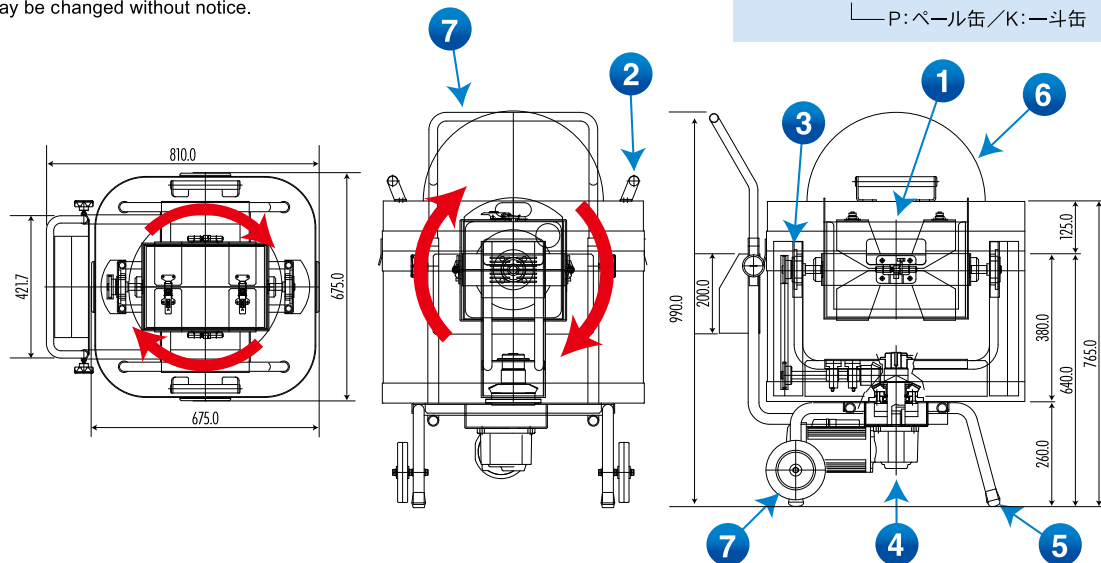

## ■外形寸法図 Outer Dimensions

※各仕様は改良のため、予定なく変更することがありますのでご了承願います。  
Please note that the specifications may be changed without notice.

- 1 缶ホルダー(一斗缶用)  
Can holder
- 2 安全カバー脱着取っ手  
Safety cover detaching knob
- 3 回転アーム  
Rotation arm
- 4 駆動用ギアモーター  
Gear motor for drive 200W-1/30
- 5 ゴム脚  
Rubber leg
- 6 アクリルドーム(無色透明)  
Acrylic dome
- 7 移動用ハンドル/タイヤ  
Movable handle/Tire