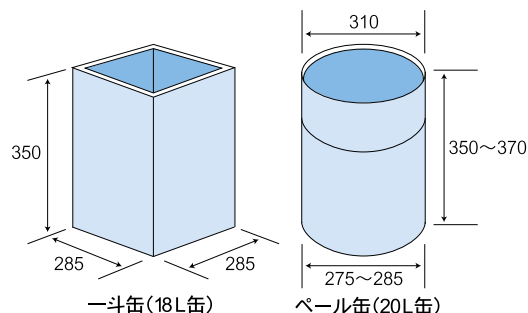

**専用アタッチメントにより
素早く容器セット可能!!**

■対応可能缶/指定材質: スチール、ブリキ

単位: mm

FM-12KDX 型

振るミックス デラックス

エアーマーター仕様・容器縦セット可能のハイスペック機

※一斗缶仕様となります。

注意事項 ※密封状態で攪拌、混合した場合、膨脹する様な内容物には使用しないでください。